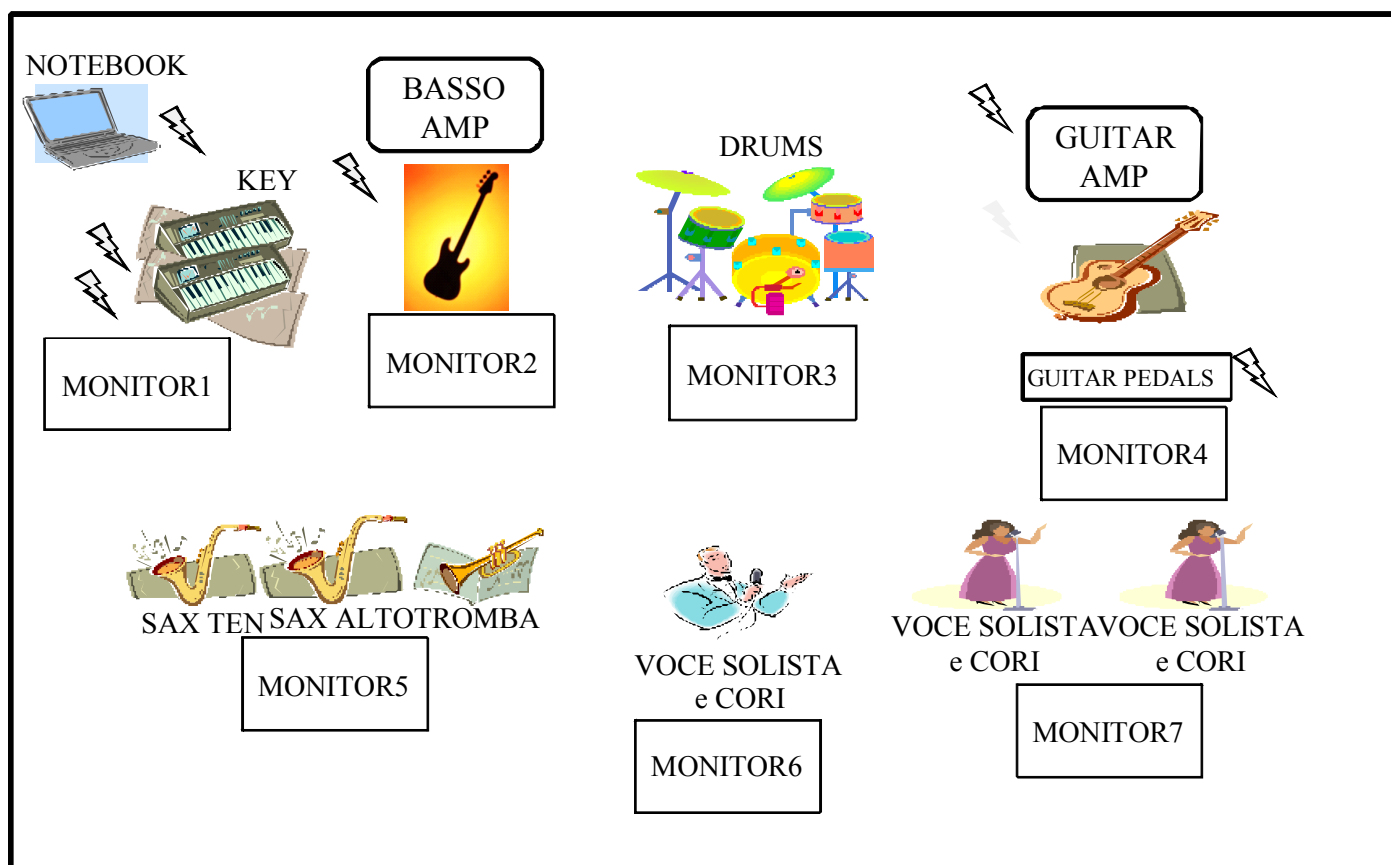

**E-MAIL GRUPPO:** [contatti@soundtruck.it](mailto:contatti@soundtruck.it)

COMPONENTE	RUOLO
Luca Aggio	Cantante solista e cori
Sara Croce	Cantante solista e cori
Silvia Freccero	Cantante solista e cori
Danilo Ventura	Chitarra
Cristian Beltramo	Basso
Enzo Crupi	Tastiere
Gabriele Gambassini	Batteria
Salvatore Parisi	Sax Tenore
Claudio Guratti	Sax Contralto
Antonio Gatti	Tromba

BACKLINE	
<b>Batteria</b>	CVL Drums: 22"x18" Bass Drum, 10"x8" e 12"x8" Tom, 16"x14" Floor Tom, 14"x7" Snare, 1 Hi Hat, 2 Crash, 1 China, 1 Ride
<b>Basso</b>	Amplificatore Transistor 100W con uscita line non bilanciata. Necessita di D.I. Box
<b>Chitarra</b>	Testata Cicognani Imperium H150 (150W) + Cassa 4x12 Marshall 1960.
<b>Tastiere</b>	YAMAHA TYROS 3 + KURZWEIL SP2 XS + MacBook Pro (o PC Notebook)

LINEE MONITOR	
AUX 1 (stereo)	Tastiere 1
AUX 2 (Mono)	Tastiere 2
AUX 3	Basso (Mic + Asta a carico del service)
AUX 4	Batteria - Cassa (Mic + Asta a carico del service)
AUX 5	Batteria - Rullante (Mic + Asta a carico del service)
AUX 6	Batteria - Panoramico (Mic + Asta a carico del service)
AUX 7	Chitarra (Mic + Asta a carico del service)
AUX 8 (stereo)	Personal computer
AUX 9	Voce solista maschile (Asta a carico del service)
AUX 10	Voce solista/coro femminile (Asta a carico del service)
AUX 11	Voce solista/coro femminile (Asta a carico del service)
AUX 12	Sax 1 - Sezione Fiati
AUX 13	Sax 2 - Sezione fiati
AUX 14	Tromba - Sezione fiati

# SOUNDTRUCK STAGE PLAN

Il simbolo ⚡ indica che lì è necessaria una presa di corrente per il musicista.

I monitor 2 e 4 sono facoltativi e a discrezione del service, in base alle dimensioni e alle caratteristiche della location.